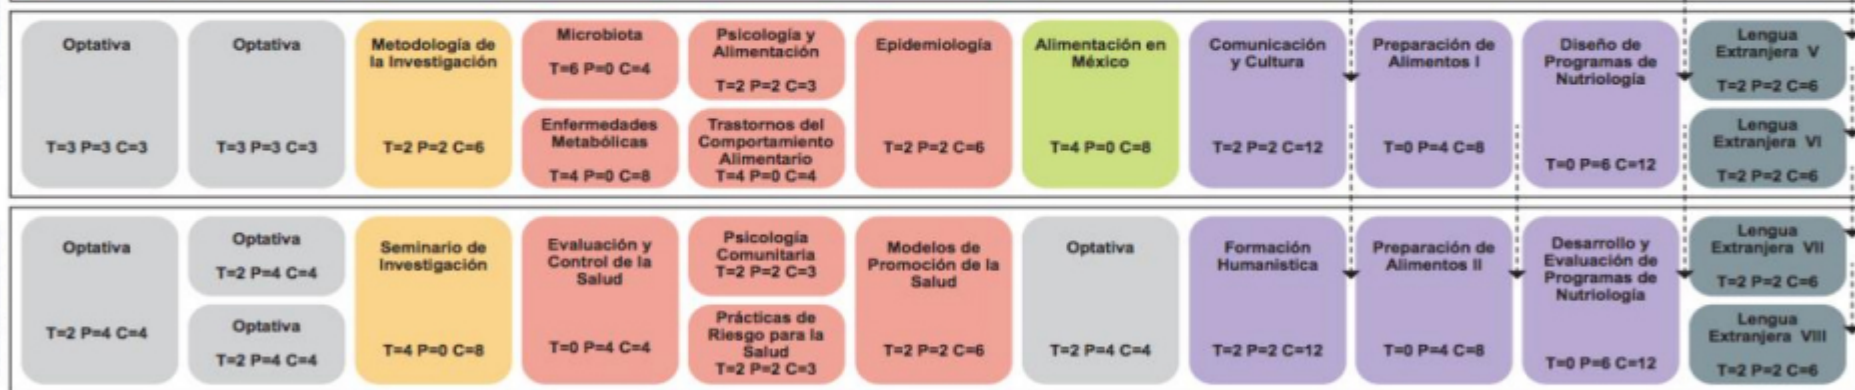

MAPA CURRICULAR

BÁSICA

INTERMEDIA

AVANZADA

Claves Cromáticas para los Campos de Conocimiento del Mapa Curricular

Químico-Biológico	
Metodológico	
Ciencias de la Salud	
Humanístico-Social	
Interdisciplinario	
Lengua Extranjera	

Optativas

ETAPAS	SERIACIÓN INDICATIVA
Básica	----->
Intermedia	
Avanzada	

PÉNSUM ACADÉMICO	
TOTAL DE HORAS TEÓRICAS	4752
TOTAL DE HORAS PRÁCTICAS	2250
TOTAL DE CRÉDITOS	2502
TOTAL DE ASIGNATURAS	389
	56