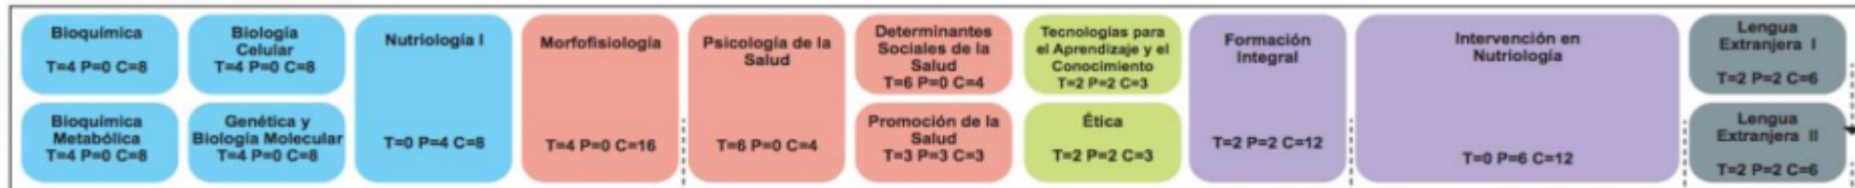

MAPA CURRICULAR

BÁSICA

INTERMEDIA

AVANZADA

Claves Cromáticas para los Campos de Conocimiento del Mapa Curricular

Químico-Biológico	
Metodológico	
Ciencias de la Salud	
Humanístico-Social	
Interdisciplinario	
Lengua Extranjera	

Optativas

ETAPAS	SERIACIÓN INDICATIVA
Básica	----->
Intermedia	
Avanzada	

PÉNSUM ACADÉMICO	
TOTAL DE HORAS TEÓRICAS	4752
TOTAL DE HORAS PRÁCTICAS	2250
TOTAL DE CRÉDITOS	2502
TOTAL DE ASIGNATURAS	389
	56