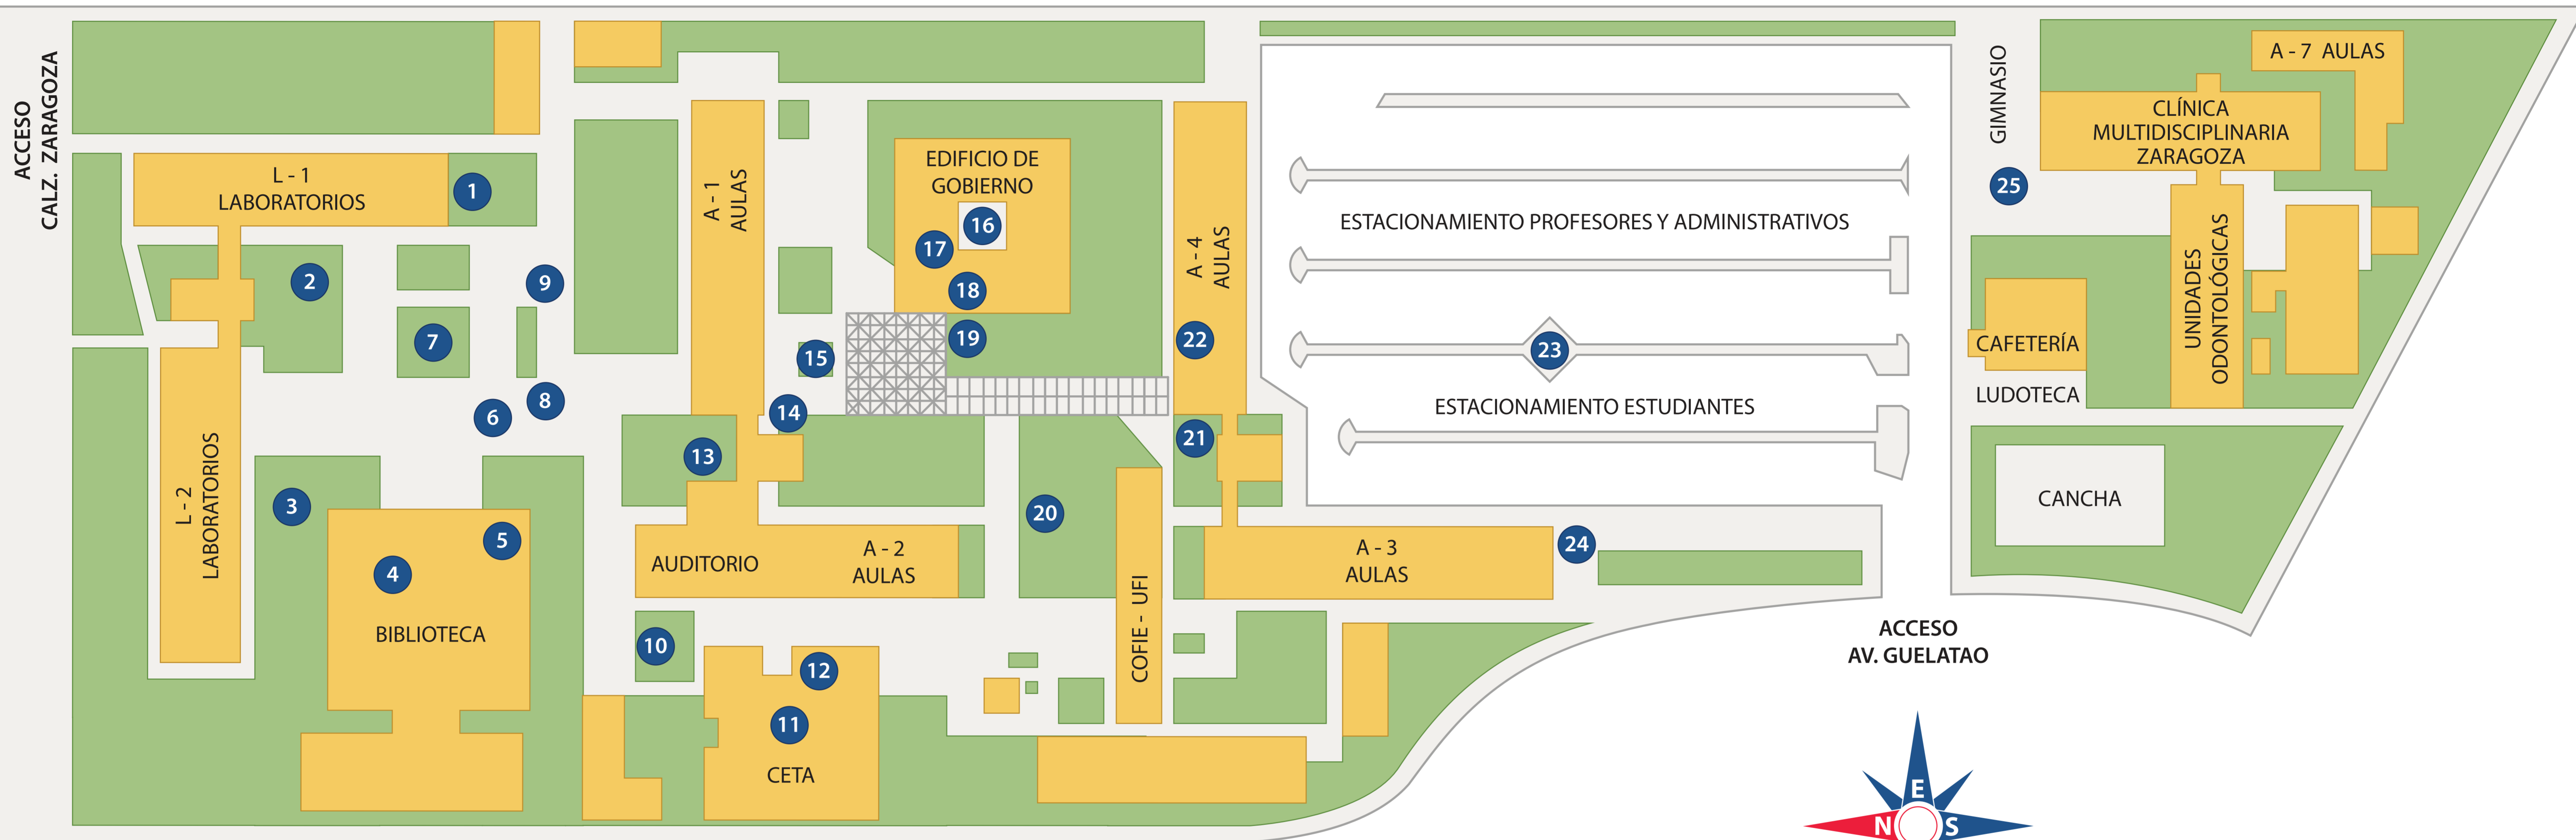

BATALLÓN DE ZACAPOAXTLA

GUELATAO

CALZADA IGNACIO ZARAGOZA

AVENIDA GUELATAO

UBICACIÓN DE OBRA ARTÍSTICA

- | | | |
|-----------------------------|---|-------------------------------------|
| 1 Trama en Espiral | 10 Sin Título | 18 Calmécac |
| 2 Sin Título | 11 Proyecto de Mural Conmemorativo del 75 Aniversario de la Universidad | 19 Monolito |
| 3 Homenaje al Mundo Maya | 12 Fresno | 20 Rotonda Del Recuerdo |
| 4 La Letra y La Palabra | 13 Jardín de Piedra I | 21 Jardín de Piedra II |
| 5 Escudo de la FES Zaragoza | 14 Simbiosis Universitaria | 22 Sin título |
| 6 Espiga | 15 Migraciones | 23 La Luz Guía |
| 7 Jardín Escultórico | 16 Danza y Acrobacia | 24 Comunicaciones (Señales Urbanas) |
| 8 Puma Número Uno | 17 Logotipo de la FES Zaragoza | 25 Nave Carnegie |
| 9 Puma Número Dos | | |

OBRA ARTÍSTICA
FACULTAD DE ESTUDIOS SUPERIORES ZARAGOZA
CAMPUS I